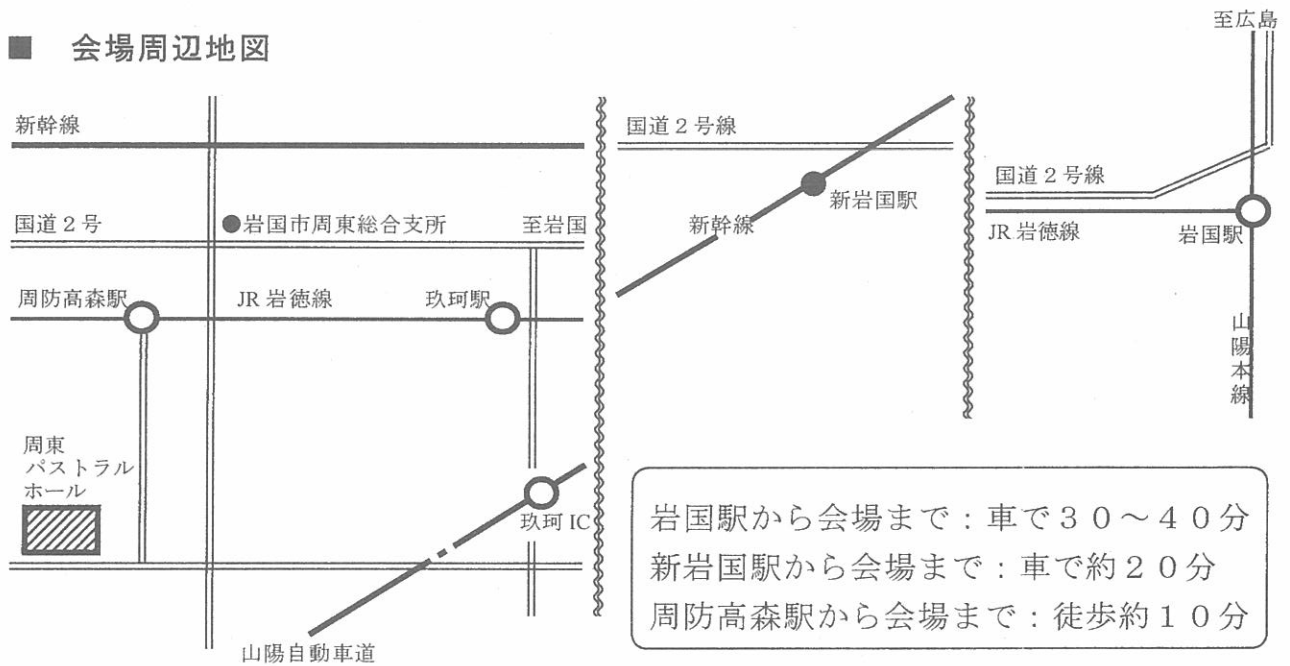

平成22年8月19日(木)

会場：周東パストラルホール

■ 日 程

9:15	受 付
9:45	開会行事
10:05	
10:15	記念講演（NHK学校放送番組 ディレクター を交渉中）
11:45	
11:30	大会実行委員長あいさつ
12:00	昼食・休憩
13:00	校・園種別分科会 （幼・保部会、小学校部会、中学校部会、高等学校部会）
15:30	

■ 会場周辺地図

■ 参加料 無料

■ 問い合わせ先