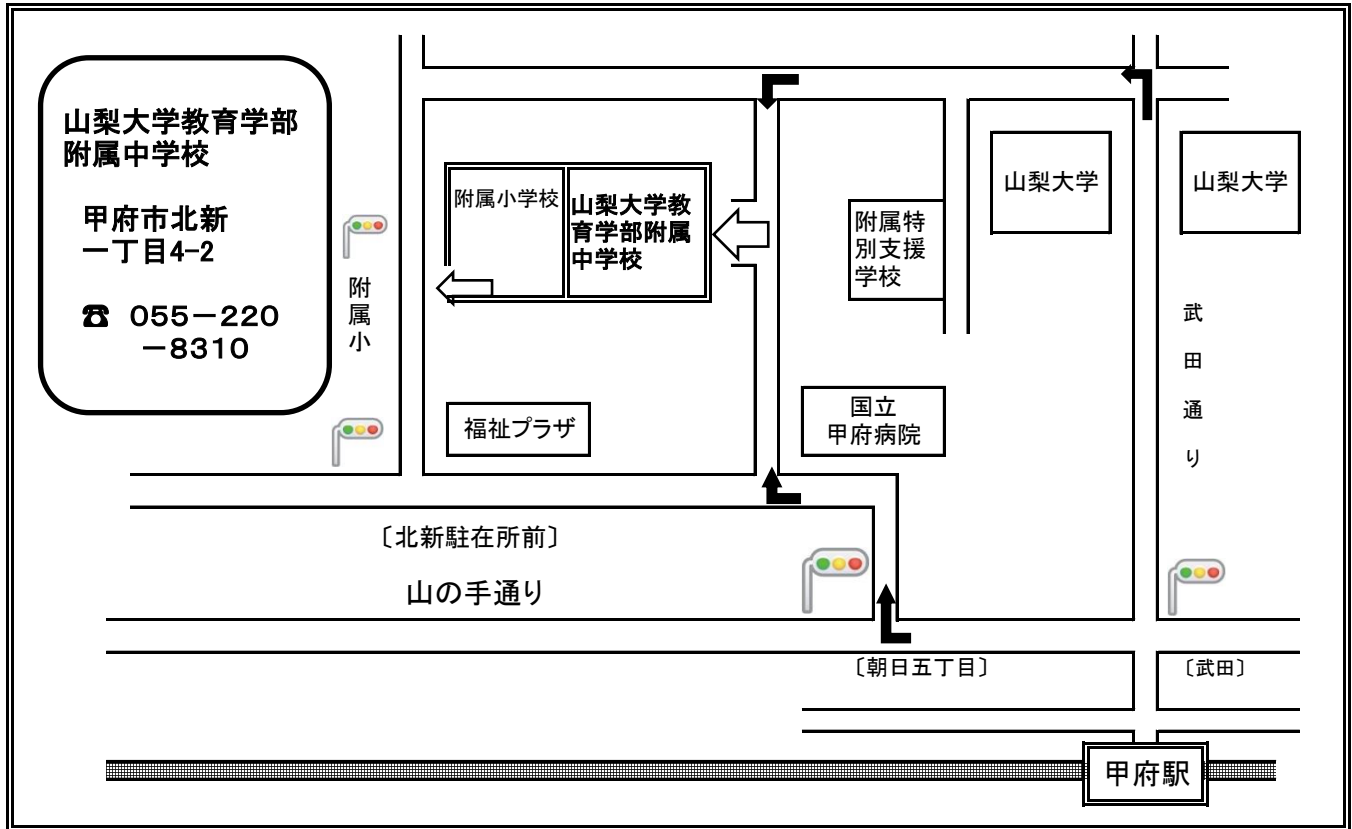

◇ 会場案内図 山梨大学教育学部附属中学校

◇ 会場案内図 甲府市立大里小学校 甲府市総合市民会館