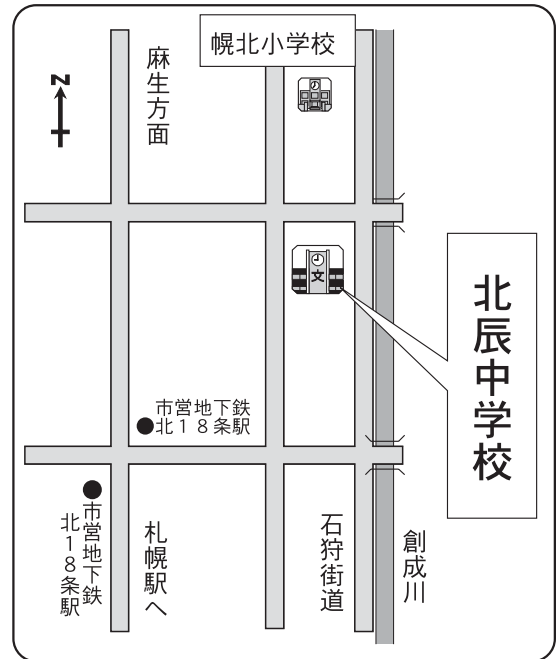

札幌市立北辰中学校

所在地：札幌市北区北18条西2丁目2番1号
 電話：011-716-6151 FAX：011-716-4172
 校長：小西 雅夫
 生徒数：普通学級434名 院内学級 8名
 学級数：普通学級12 院内学級 2
 URL：http://www.hokushin-sapporo-c.ed.jp
 交通：地下鉄南北線 北18条駅下車 徒歩2分
 指導講師 西堀ゆり教授
 (北海道大学情報基盤センター副センター長)
 木原俊行助教授
 (大阪市立大学大学院)

■日程

12:30	13:00	13:20	13:30	14:20	14:40	15:30	15:50	17:00
受付	会場校 開会行事	移動	公開授業	休憩	授業別 研究会	休憩	・中学校種研究会 ・会場校閉会式	

■北海道大学病院内学級 公開授業

・テーマ：テレビ会議システムの有効性とその可能性を探る

学年・学級	教科等	利用番組	授業者
○院内学級 北辰中会場で、 映像により参観	総合学習 「地球と宇宙を知る」	高校講座「理科総合B」他 国立天文台ハワイ観測所の リアルタイム映像を活用	鈴木 康子 小柳 千佳子 吉田 徹

■日程

11:20	12:00	13:00	:20	:30	14:40	15:00	15:40	16:00	17:00
真駒内養護から 北辰中へバス移動	昼 食	・会場校 開会行事	移動	・真駒内養護 授業研究会	休憩	・院内学級 公開授業 (映像中継)	休憩	・院内学級公開 授業研究会 ・会場校閉会行事	