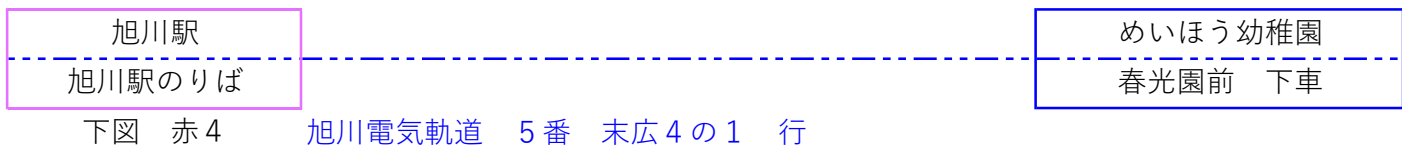

●アクセス(バスをご利用の場合)

めいほう幼稚園 → 新富小学校 ※ この区間は送迎車を準備いたします。
永山中学校 → 新富小学校

旭川駅周辺バス乗り場案内

※2019年 5月20日以降

旭川電気軌道ホームページより

http://www.asahikawa-denkikidou.jp/manage/wp-content/uploads/2019/05/ekimaenoriba_2019.05.19-1.pdf