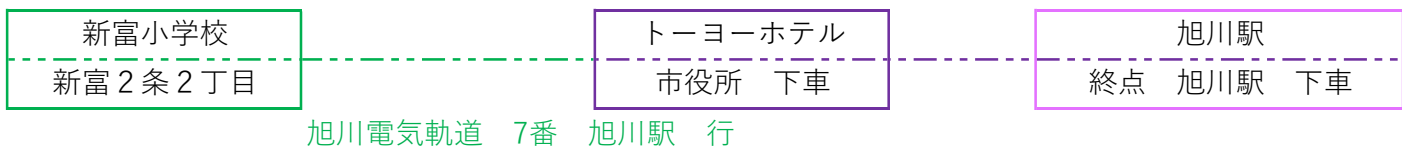

●アクセス(バスをご利用の場合)

めいほう幼稚園 → 新富小学校 ※ この区間は送迎車を準備いたします。
永山中学校 → 新富小学校

旭川駅周辺バス乗り場案内

※2019年 5月20日以降

旭川電気軌道ホームページより

http://www.asahikawa-denkikidou.jp/manage/wp-content/uploads/2019/05/ekimaenoriba_2019.05.19-1.pdf