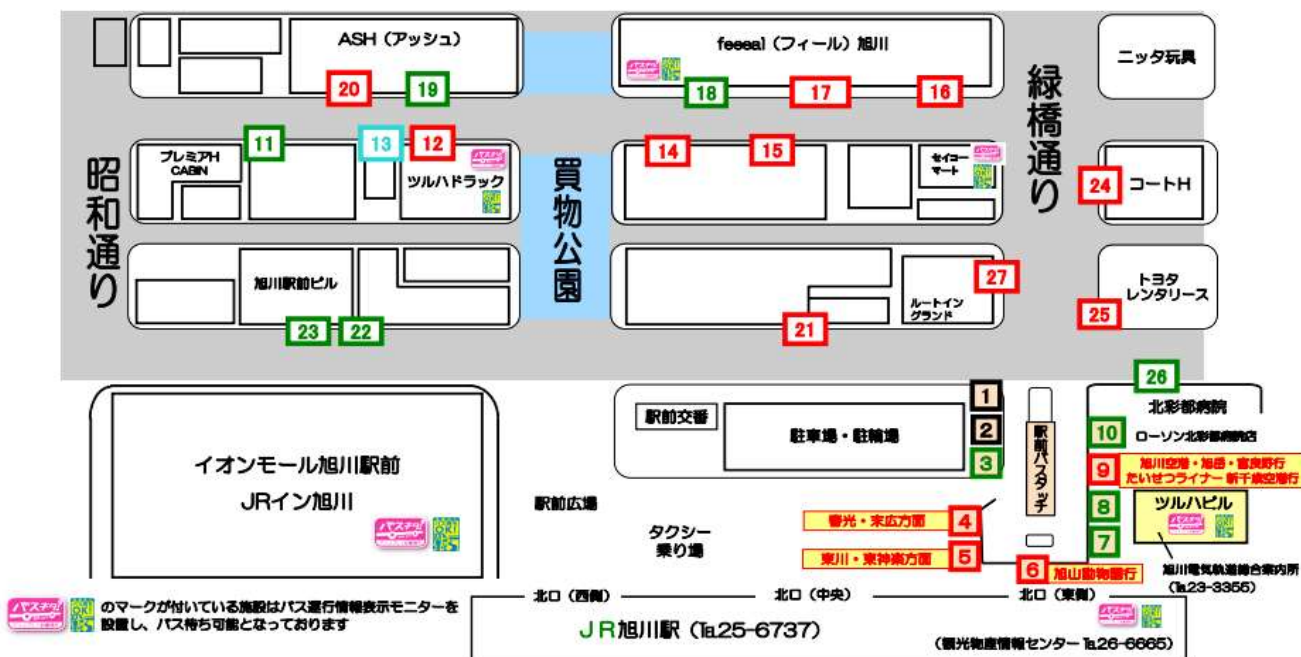

●アクセス(バスをご利用の場合)

めいほう幼稚園 → 新富小学校 ※ この区間は送迎車を準備いたします。
永山中学校 → 新富小学校

旭川駅周辺バス乗り場案内

※2019年 5月20日以降

旭川電気軌道ホームページより

http://www.asahikawa-denkikidou.jp/manage/wp-content/uploads/2019/05/ekimaenoriba_2019.05.19-1.pdf