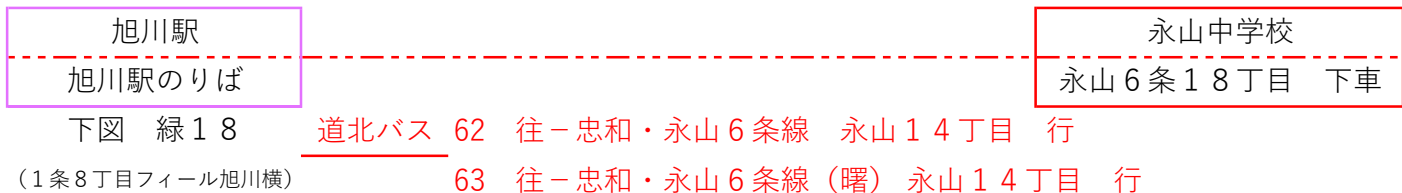

●アクセス(バスをご利用の場合)

めいほう幼稚園 → 新富小学校 ※ この区間は送迎車を準備いたします。
永山中学校 → 新富小学校

旭川駅周辺バス乗り場案内

※2019年 5月20日以降

旭川電気軌道ホームページより

http://www.asahikawa-denkikidou.jp/manage/wp-content/uploads/2019/05/ekimaenoriba_2019.05.19-1.pdf